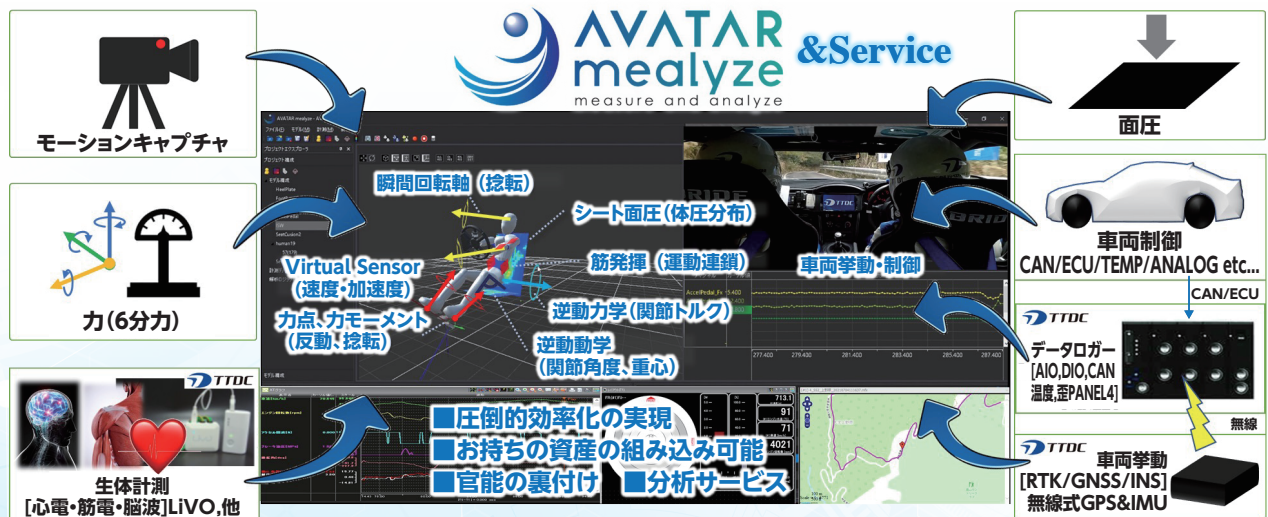

人分析統合プラットフォームAVATAR mealyze

※mealyze(ミライズ)はmeasure and analyzeからの造語です

人中心開発の圧倒的な効率化をご提供

01 課題

02 解決策

03 機能・性能・スペック

問い合わせ先

AVATAR mealyze サポート窓口(人の計測・解析に困ったらお気軽にどうぞ)
Mail:avatar.support@ml.toyota-td.jp