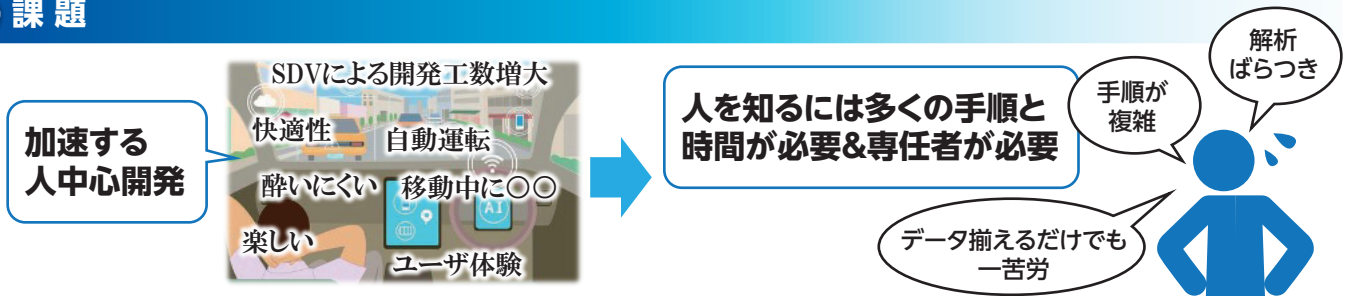

人分析統合プラットフォームAVATAR mealyze

※mealyze(ミライズ)はmeasure and analyzeからの造語です

人中心開発の圧倒的な効率化をご提供

01 課題

02 解決策

03 機能・性能・スペック

問い合わせ先

AVATAR mealyze サポート窓口(人の計測・解析に困ったらお気軽にどうぞ)
Mail:avatar.support@ml.toyota-td.jp