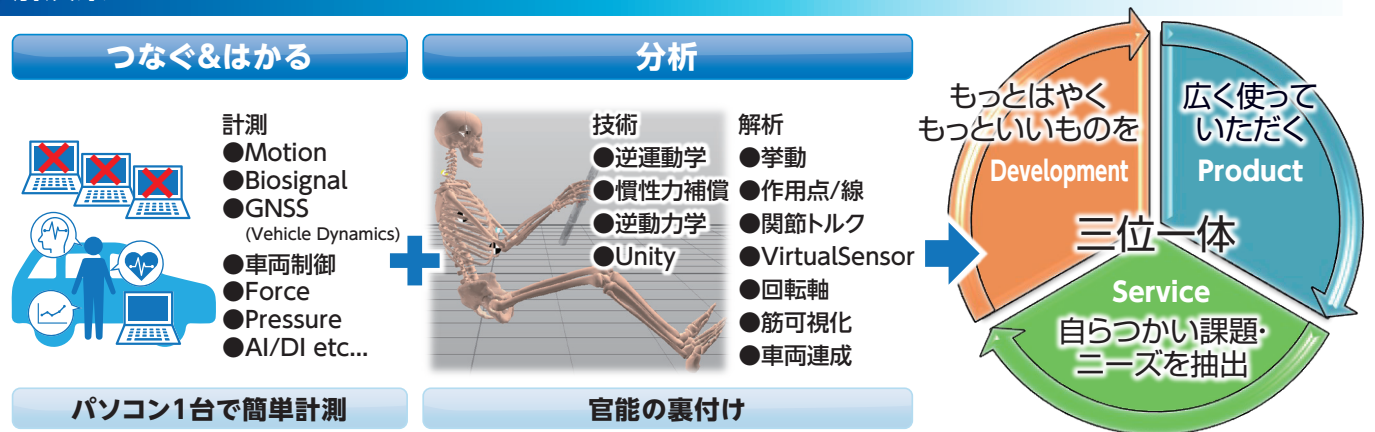

人分析統合プラットフォームAVATAR mealyze

※mealyze(ミライズ)はmeasure and analyzeからの造語です

人中心開発の圧倒的な効率化をご提供

01 課題

02 解決策

03 機能・性能・スペック

問い合わせ先

AVATAR mealyze サポート窓口(人の計測・解析に困ったらお気軽にどうぞ)
Mail:avatar.support@ml.toyota-td.jp