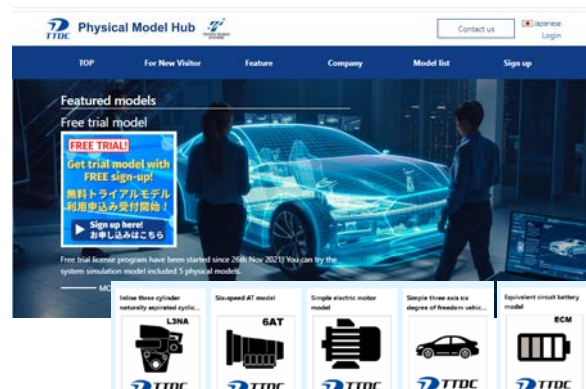

2022年5月10日
トヨタテクニカルディベロップメント株式会社

「MATLAB EXPO 2022 Japan」に出展します

トヨタテクニカルディベロップメント株式会社（本社：愛知県豊田市、代表取締役社長執行役員：香川 佳之／以下、当社）は、MathWorks Connections Program パートナー企業として、5月25日（水）に開催される展示会「MATLAB EXPO 2022 Japan」に出展いたしますので、お知らせいたします。

MATLAB®とは、アメリカに本社を置く MathWorks 社が開発した、産業界のモデルベース開発を主用途とする数学的計算ソフトウェアです。「MATLAB EXPO 2022 Japan」は、MathWorks 社が主催するユーザー適用事例紹介や技術講演を実施する展示会で多くの方が来場します（展示会場とオンライン視聴で 4,000 名以上の参加想定）。

グランドニッコー東京 台場 の会場では、コロナウイルス感染防止対策を施したうえで、講演会場と同フロア内に展示ブースを設けます。ぜひ当社ブースへお立ち寄りください。

1. 展示会概要

1. 名称： MATLAB EXPO 2022 Japan
   開催日時： 5月25日（水）10:00～17:00
   （企業展示会場は 11:30～17:00）
   会場： グランドニッコー東京 台場 / EventHub オンライン会場
   主催： MathWorks Japan
   参加費用： 無料
   参加申し込み： <https://www.matlabexpo.com/jp/2022.html>

2. 出展内容

- ▼プラントモデル サブスクリプション販売
  『Physical Model Hub』
- ▼デジタル開発センター CloudLinkage
  『GISMO』
- ▼電動車開発向けシミュレータ
  『EV-Sim HELIOS Edition』

『Physical Model Hub』サービスサイト