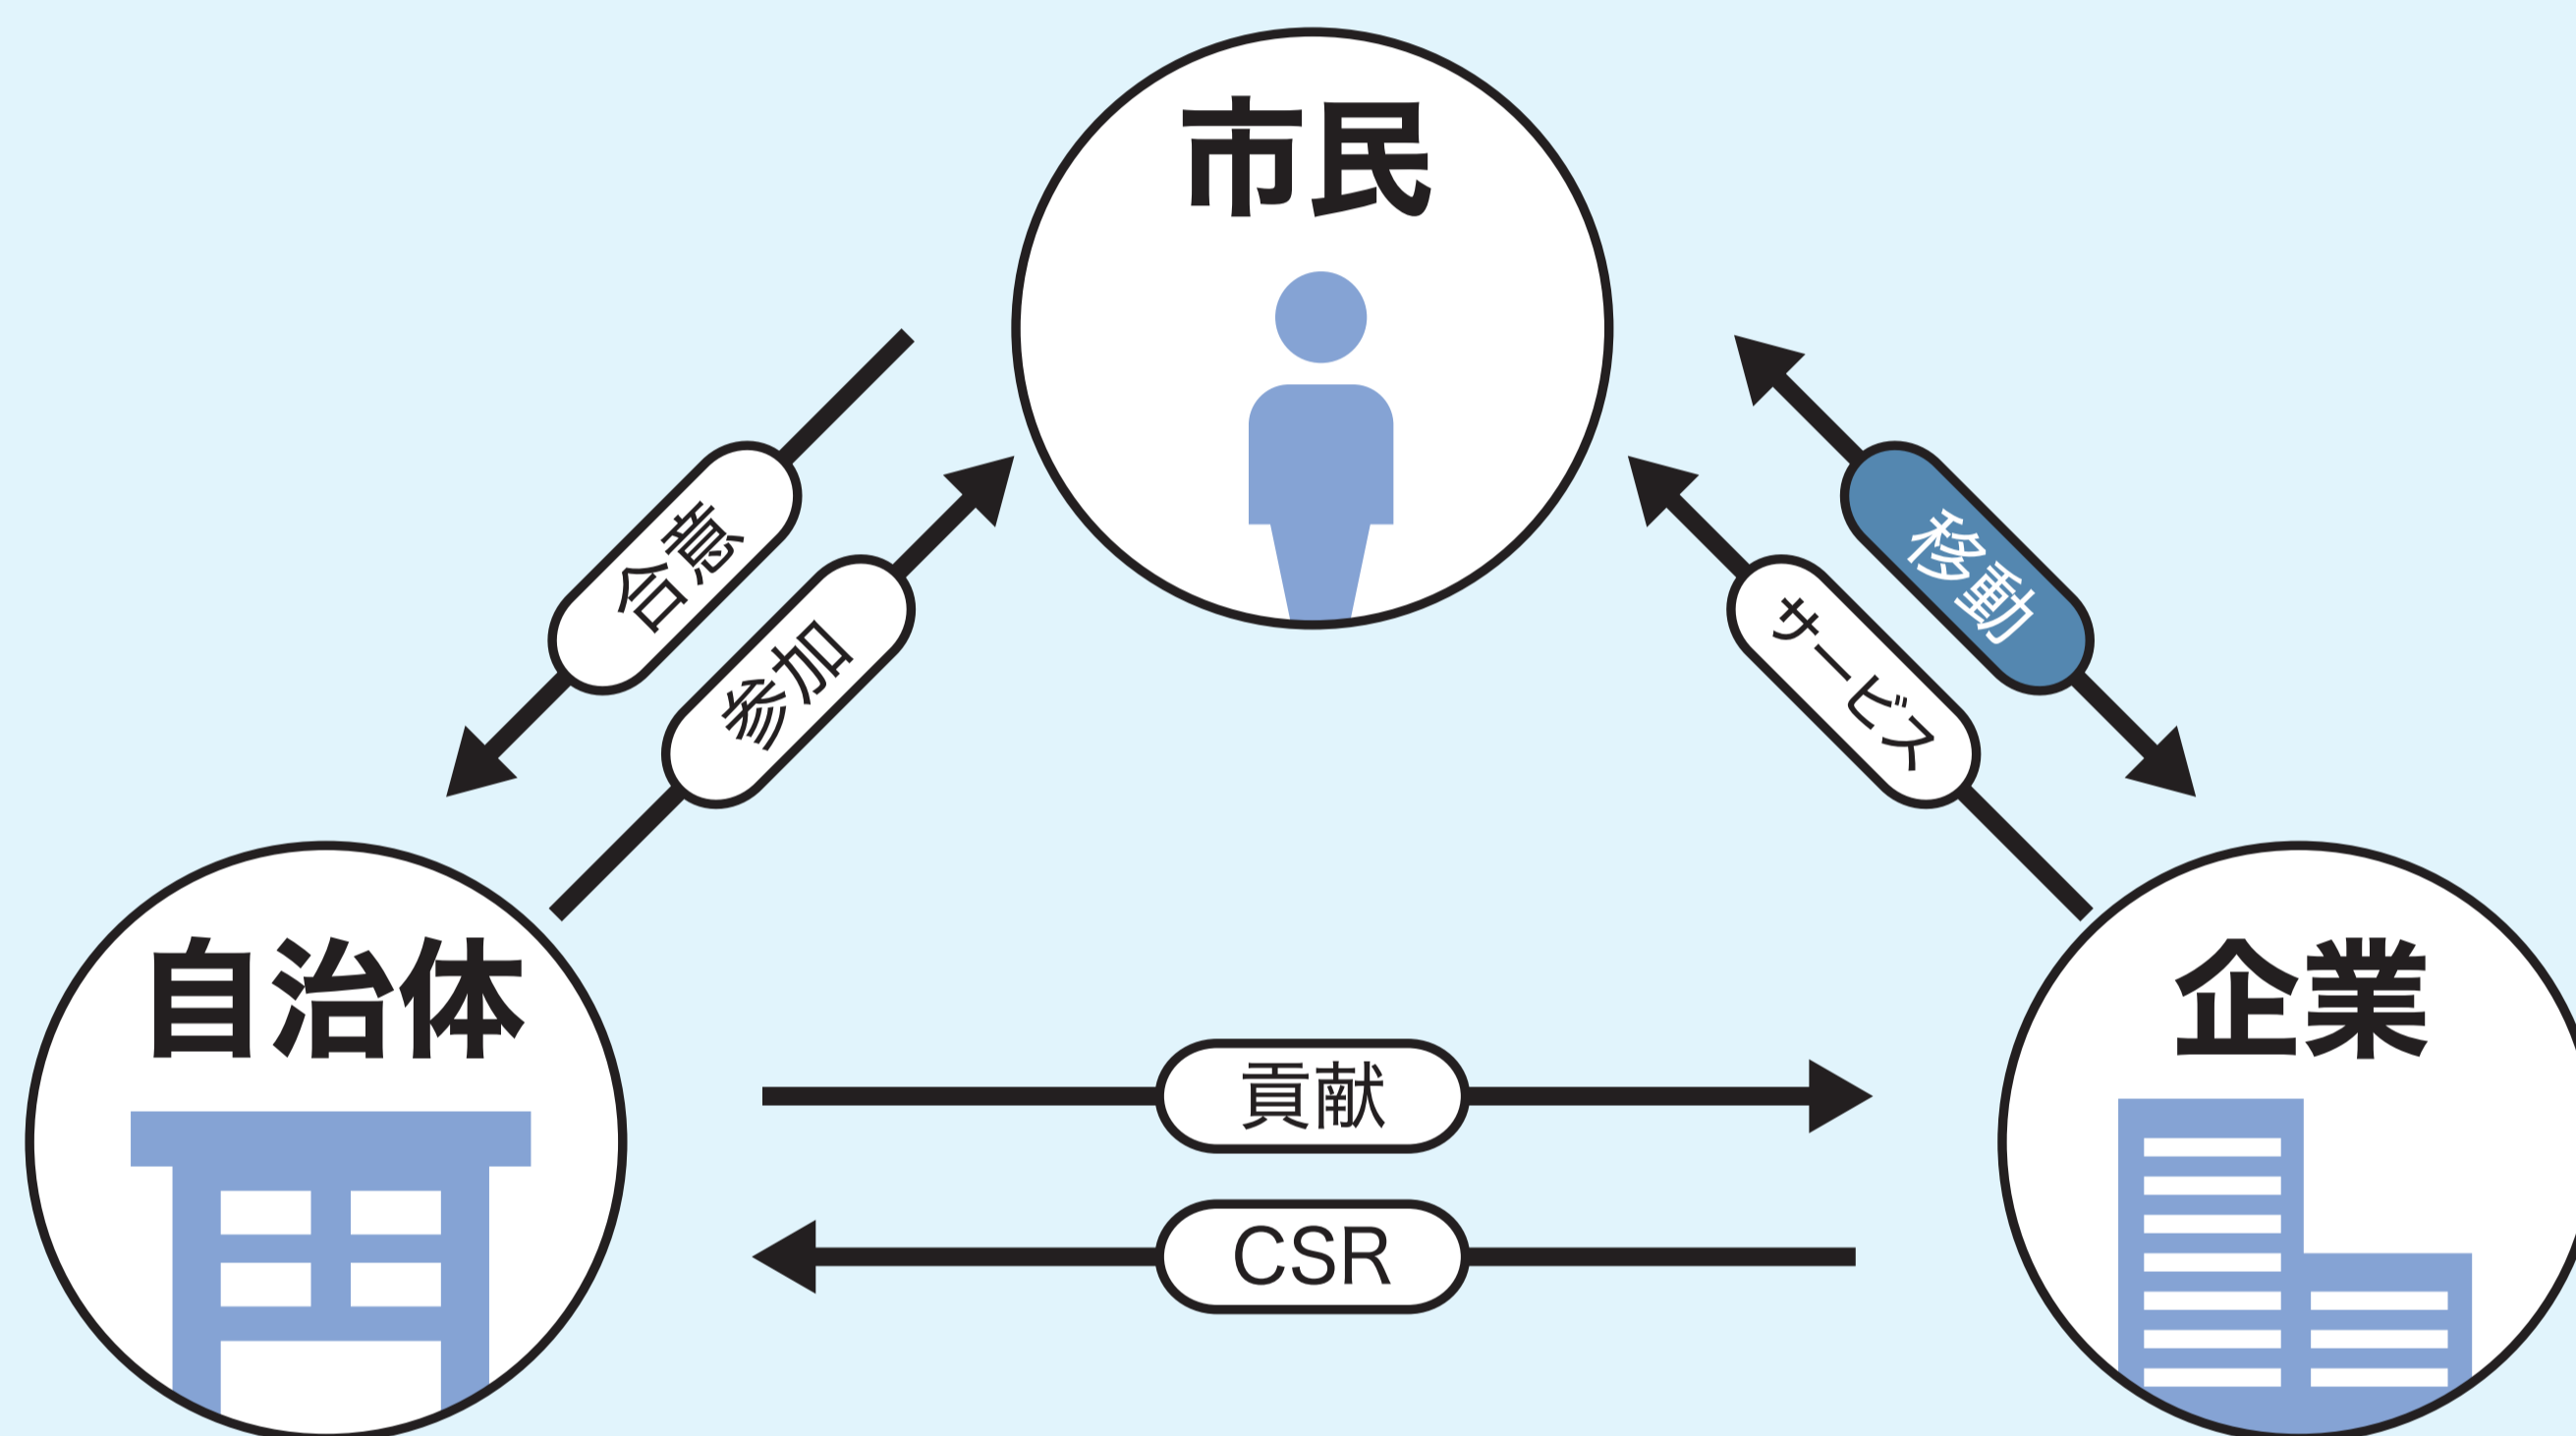

「未来のモビリティ・街づくり」に向けた 統合ソリューションへの取り組み

社会活動プラットフォームと、知能化を進めるための人間活動モデルに
注力したシミュレーション開発環境の構築

市民・自治体・企業が一体となった「モビリティ社会」の革新

豊かで活力のある暮らし

持続可能な仕組みづくり

新しい社会価値創造

市民生活のDX化

移動を含めたサービスの知能化

- ヘルスケア
- 食・農業
- ものづくり
- エネルギー

社会活動プラットフォーム
Synerex(サービス需給)※

- 教育
- 観光
- 金融
- 物流

都市OS

(都市の多様な機能を一元管理)

人間活動モデル

社会活動
シミュレーション

自治体・人間がやりたいことの
事前予測・検証プラットフォーム※

※ 研究・社会実装

現在・リアル

自治体の特長に合わせた
提供価値の最大化

未来・バーチャル